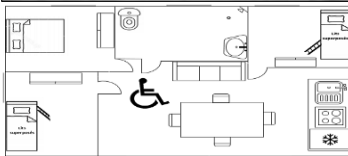

CHALET OCKLAND

6 personnes 3 chambres

TARIFS A LA SEMAINE :

Du 01/03 au 05/07	400 €
Du 05/07 au 02/08	750 €
Du 02/08 au 23/08	850 €
Du 23/08 au 30/08	580 €
Du 30/08 au 15/11	450 €

TARIFS A LA NUITEE :

1 nuit/2 jours	100 €
2 nuits/3 jours	180 €
3 nuits/4 jours	250 €
4 nuits/ 5 jours	310 €

(Sauf juillet et août)

Suppléments

Animal	30 €
Forfait ménage	50 €

Tarif: lundi au vendredi (hors vacances scolaires)	250 €
Tarif mensuel (hors taxe de séjour)	890 €

- Environ 50 m² avec terrasse
- Cuisine équipée pour 6 pers.
- Cafetière Senseo
- Réfrigérateur avec congélateur
- Plaque de cuisson électrique
- Four et Four à micro-onde
- Grande chambre à coucher
- Douches et WC handicapée commun

- Etagère bagagerie
- 2 salons de jardin
- Lits superposés chambres enfants
- Très grand salon séjour 17 m²
- Téléviseur compris
- Location draps : 5 € par petit lit
  7€ par lit double