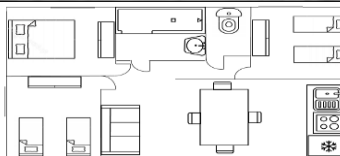

CHARLAY GRAND CONFORT

6 personnes - 3 chambres

TARIFS A LA SEMAINE :

Du 01/03 au 05/07	400 €
Du 05/07 au 02/08	750 €
Du 02/08 au 23/08	850 €
Du 23/08 au 30/08	580 €
Du 30/08 au 15/11	450 €

TARIFS A LA NUITEE :

1 nuit/2 jours	100 €
2 nuits/3 jours	180 €
3 nuits/4 jours	250 €
4 nuits/ 5 jours	310 €

(Sauf juillet et août)

Suppléments

Animal	30 €
Forfait ménage	50 €

Tarif: lundi au vendredi (hors vacances scolaires)	250 €
Tarif mensuel (hors taxe de séjour)	890 €

- Environ 40 m² avec terrasse
- Cuisine équipée pour 6 pers.
- Cafetière Senseo
- Réfrigérateur avec congélateur
- Plaque de cuisson électrique
- Four et Four à micro-onde
- Douche grand format
- WC indépendant

- Etagère bagagerie
- 2 salons de jardin
- Banquette dans salon
- Téléviseur écran plat
- Location draps : 5 € par petit lit
  7€ par lit double